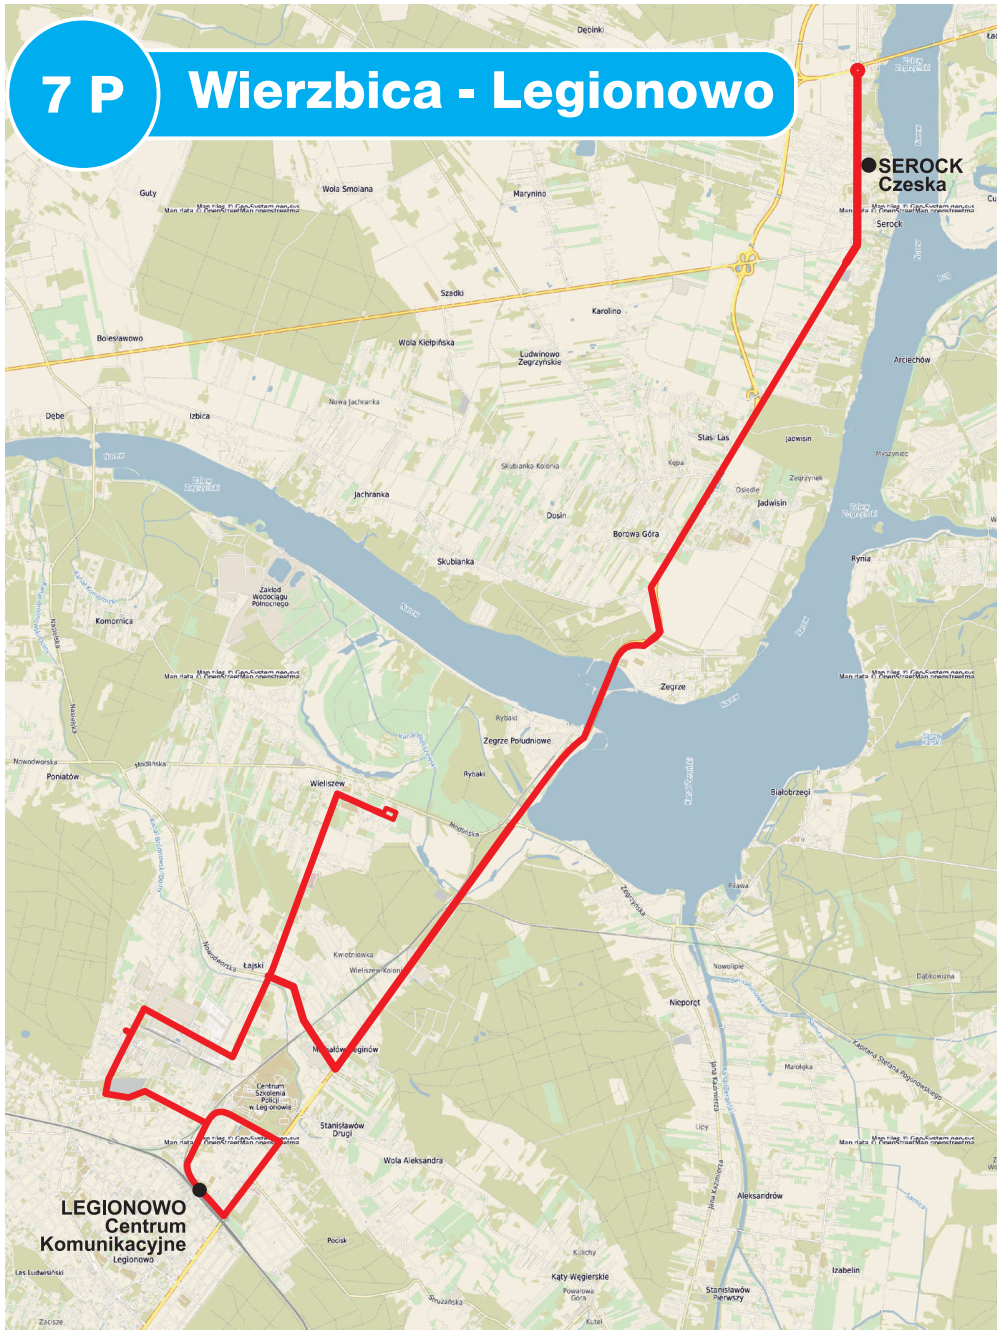

# 7 P Wierzbica - Legionowo

## WYKAZ PRZYSTANKÓW:

- Serock Czeska
- Wierzbica Rondo
- Serock Czeska
- Serock Centrum
- Serock Cmentarz
- Serock ul. Norwida
- Serock Radziwiłła Rondo I
- Stasi Las
- Jadwisin
- Borowa Góra
- Zegrze
- Zegrze Południowe
- Wieliszew Urząd Gminy
- Wieliszew Polna
- Wieliszew Podgórna
- Wieliszew Szpital Onkologiczny
- Wieliszew Kościelna
- Łajski Piaskowa
- Łajski Szkolna
- Łajski Fabryczna
- Legionowo Starostwo Powiatowe
- Legionowo Osiedle Młodych
- Legionowo Orzechowa
- Legionowo Cynkowa
- Legionowo Cmentarz
- Legionowo Bandurskiego
- PKP Legionowo Piaski
- Legionowo Centrum Komunikacyjne
- Legionowo Centrum Komunikacyjne
- Legionowo Zegrzyńska
- Legionowo Os. Piaski
- Legionowo Zegrzyńska IMGW
- Legionowo Al. Sybiraków
- Legionowo Piaskowa
- PKP Legionowo Piaski
- Legionowo Bandurskiego
- Legionowo Cmentarz
- Legionowo Orzechowa
- Legionowo Osiedle Młodych
- Legionowo Starostwo Powiatowe
- Łajski Fabryczna
- Łajski Szkolna
- Łajski Piaskowa
- Wieliszew Kościelna
- Wieliszew Szpital Onkologiczny
- Wieliszew Podgórna
- Wieliszew Solidarności
- Wieliszew Urząd Gminy
- Zegrze Południowe
- Zegrze
- Borowa Góra
- Jadwisin
- Stasi Las
- Serock ul. Radziwiłła Rondo I
- Serock ul. Norwida
- Serock Cmentarz
- Serock Centrum