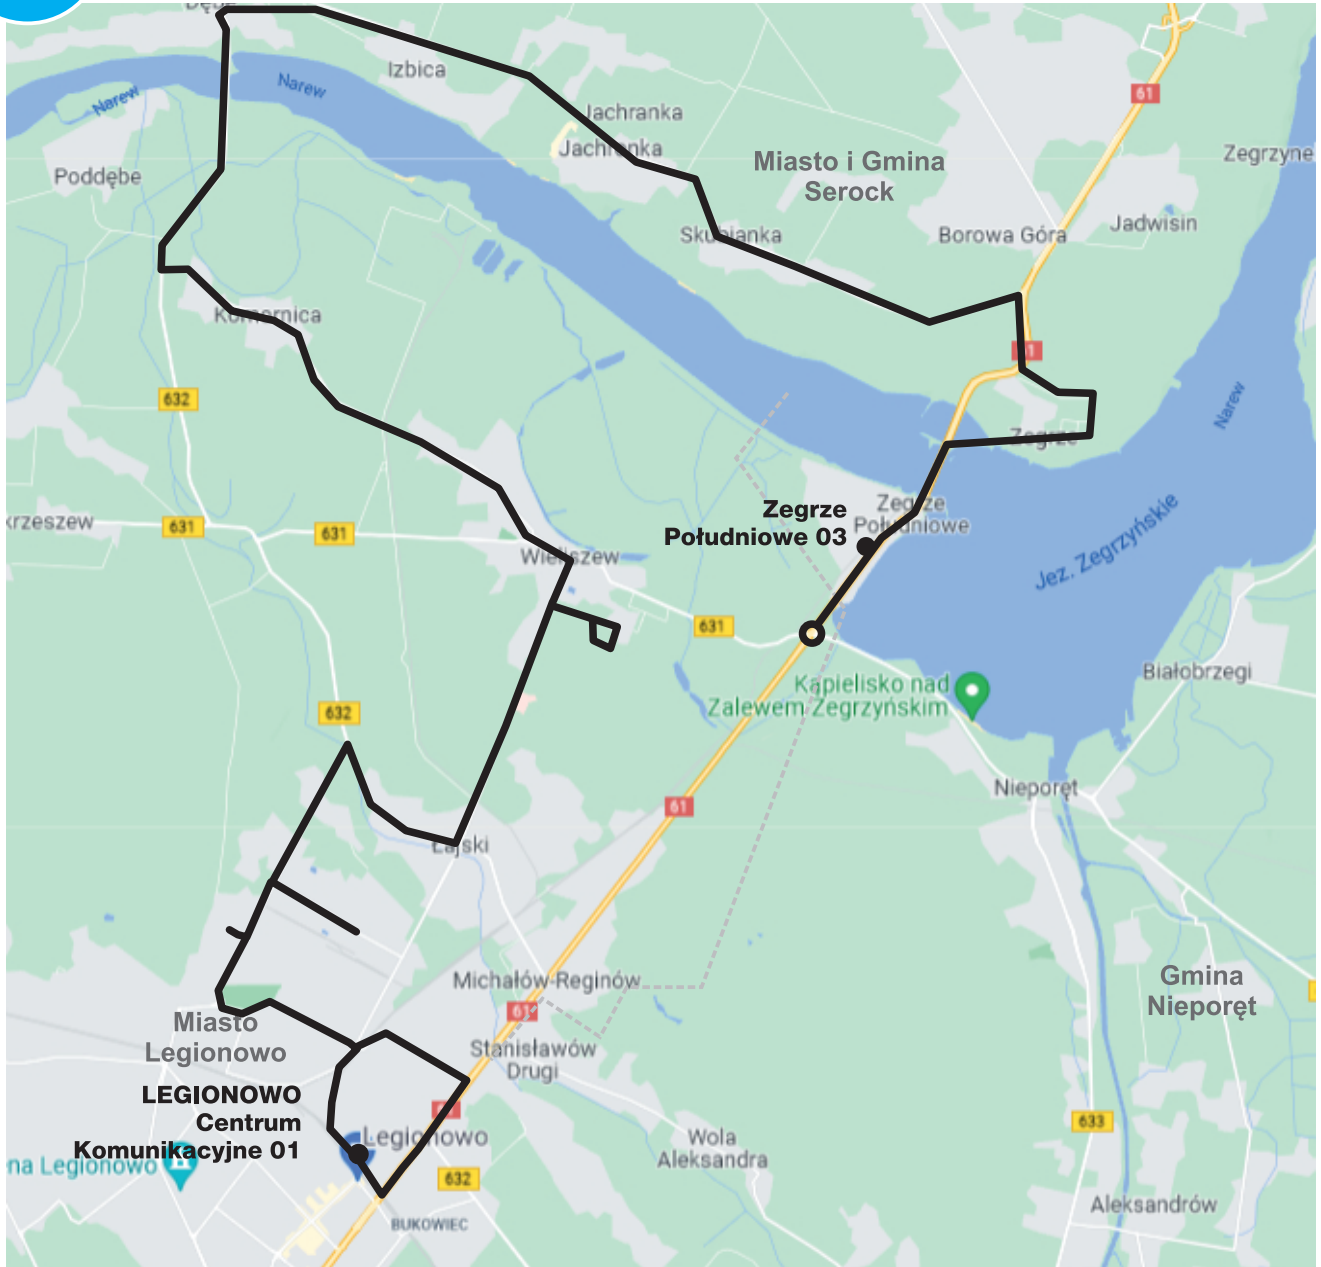

Zegrze Południowe
Zegrze Południowe
Zegrze Osiedle
Zegrze
Dosin ul. Brzozowa
Skubianka ul. Nasturcji
Skubianka MPWiK
Jachranka Ośrodek GUS
Jachranka Ośrodek Warszawianka
Jachranka ul. Wspólna
Izbica ul. Serocka
Izbica ul. Wiejska
Dębe Fort
Komornica Szkoła
Poddębie Sosnowa
Komornica Polna
Wieliszew Magnolii
Wieliszew Słoneczna
Wieliszew Modlińska
Wieliszew Polna
Wieliszew Solidarność
Wieliszew Urząd Gminy
Wieliszew Solidarność
Wieliszew Podgórna
Wieliszew Szpital Onkologiczny
Łąjski Piaskowa
Łąjski Piaskowa
Łąjski Nowodworska
Łąjski Sikorskiego
Łąjski Leśna
Łąjski Choinowa
Szarych Szeregów
Legionowo Starostwo Powiatowe
Legionowo Osiedle Młodych
Legionowo Cynkowa
PKP Legionowo Cmentarz
Legionowo Piaski
Legionowo Centrum Komunikacyjne

Na całej trasie obowiązują przystanki „na żądanie”.