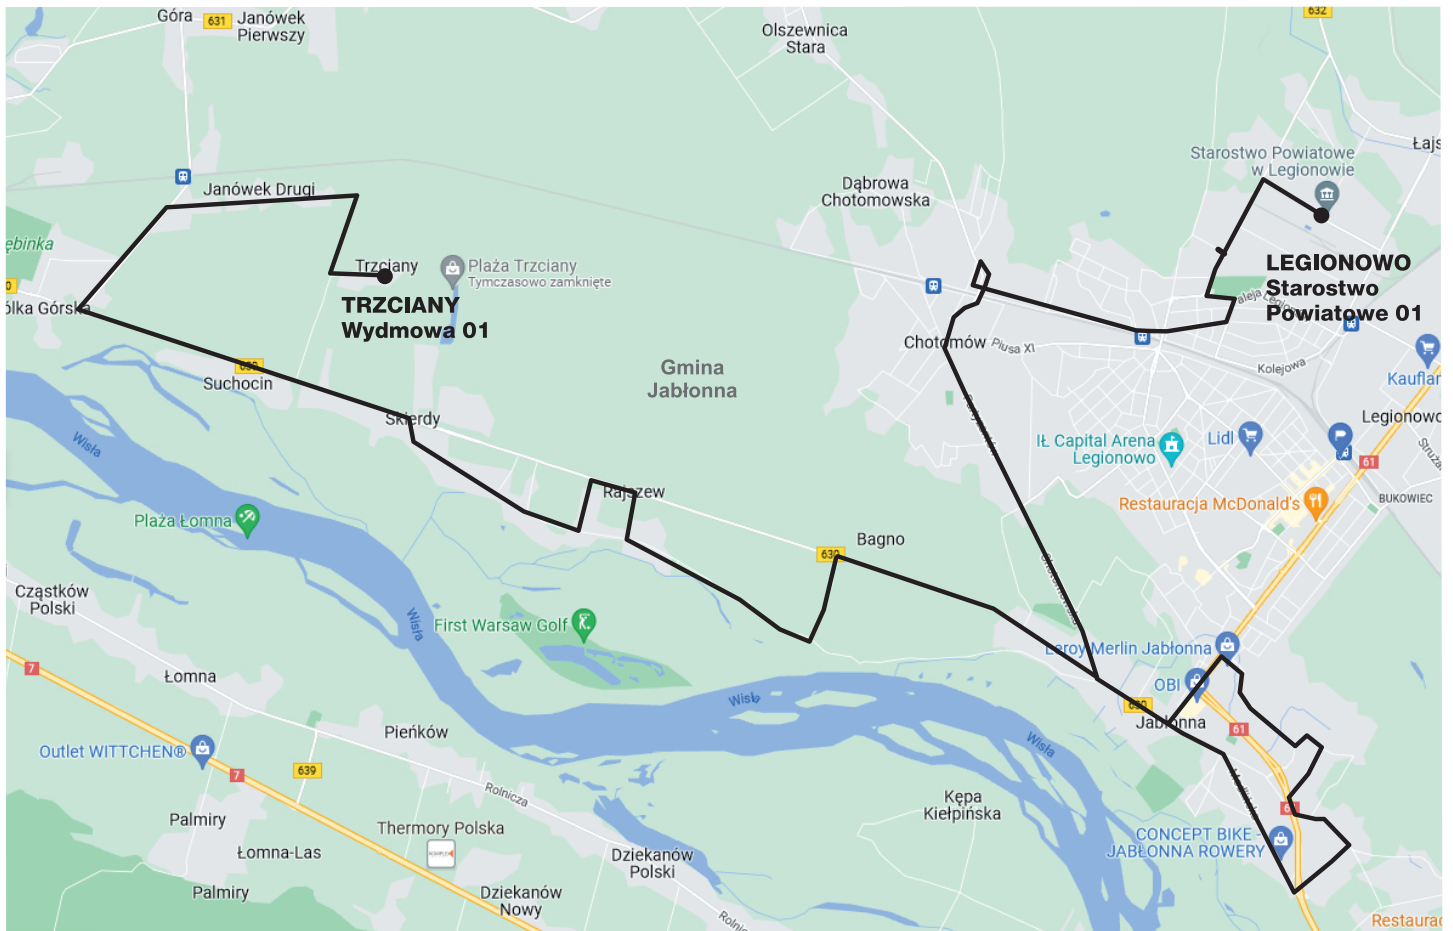

Trzciany Wydmowa
Trzciany Granitowa
Trzciany Granitowa
Trzciany Żwirowa
Janówek II Sosnowa
Janówek II Kwiatowa
Janówek II
Janówek II Dworcowa
Boża Wola Klonowa
Suchocin
Suchocin Wiklinowa
Suchocin Sosecka
Skierdy Nadwiślańska
Skierdy Wesola
Skierdy Żurawia
Skierdy Lipowa
Rajszew Wiosenna
Rajszew Malwowa
Rajszew Golfowa
Rajszew
Rajszew Słoneczna
Rajszew Jaśminowa
Rajszew Nadzorcówka
Jabłonna Dębowa
Jabłonna Chotomowska
Jabłonna Pałac
Jabłonna Szkolna
Jabłonna Piaskowa
Jabłonna Buchnik
Jabłonna Dereniowa
Jabłonna Osiedle Bukowy Dworek
Jabłonna Dworkowa
Jabłonna Leśna
Jabłonna Akademijna
Jabłonna Szarych Szeregów
Jabłonna Królewska
Jabłonna Pałac
Jabłonna Chotomowska
Jabłonna Cmentarz
Chotomów Kisielewski
Chotomów Jasna
Chotomów
Chotomów A. Kordeckiego
Chotomów Akacja
Legionowo Szkoła PZPS
Legionowo Cmentarz
Legionowo Orzechowa
Legionowo Osiedle Młodych
Powiatowe

Na całej trasie obowiązują przystanki „na żądanie”.