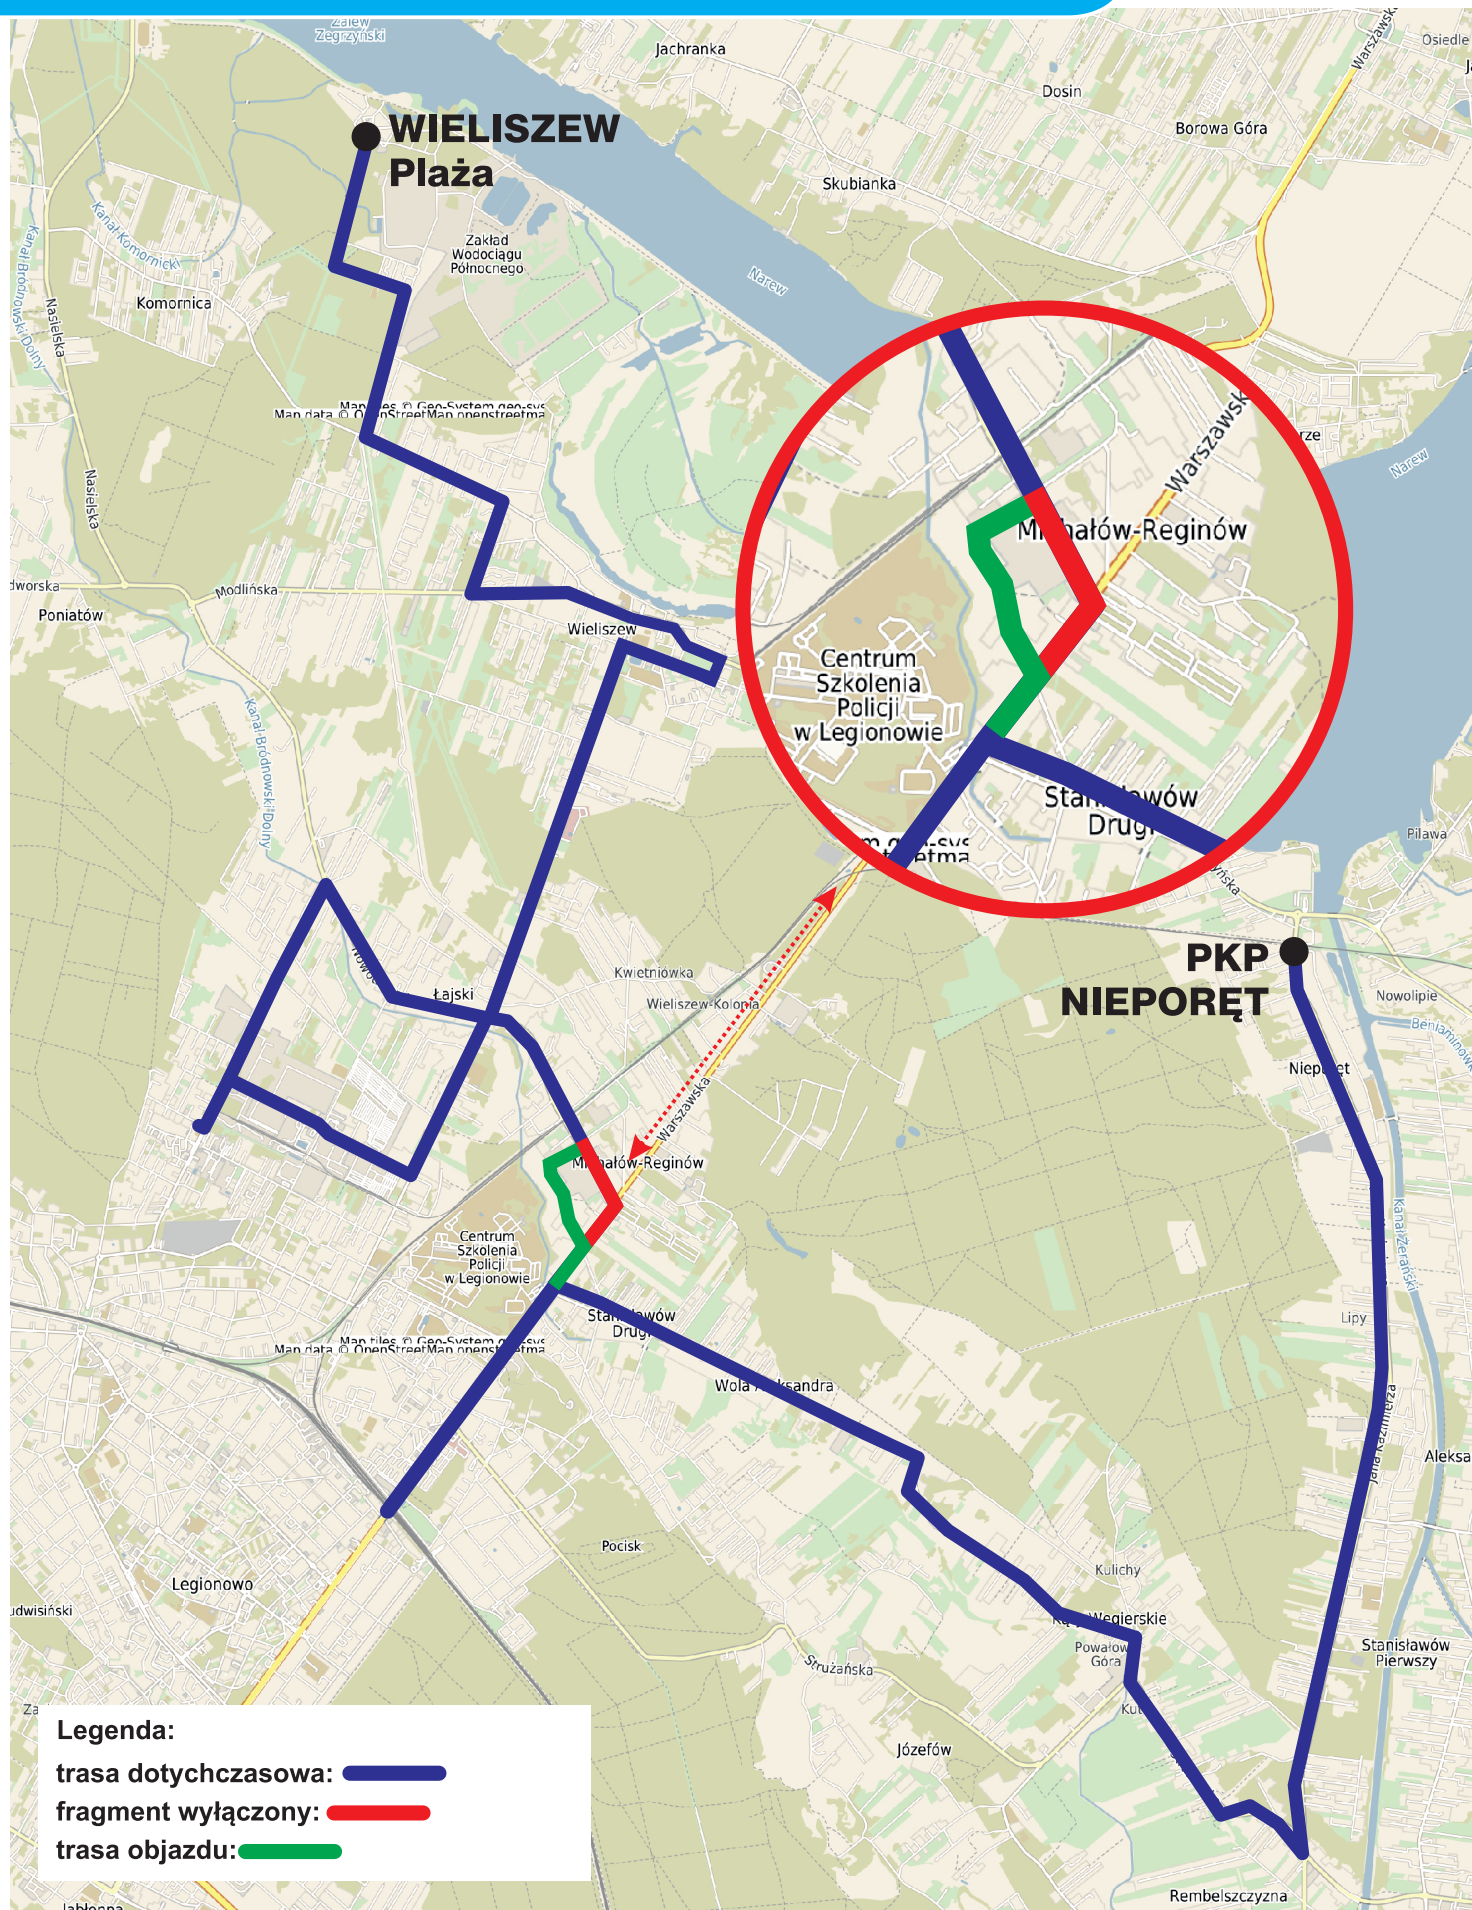

Linia nr 10 P Wieliszew - Nieporęt - OBJAZD

BEZPŁATNE POWIATOWE LINIE AUTOBUSOWE

Powiatowe Przewozy Pasażerskie Wieliszew Plaża - Nieporęt PKP (przez Łajski - Michałów-Reginów)								
rozkład ważny od 30.06.2026 r.								
Linia 10 P	D	D	D	D	D	D	D	D
Wieliszew Plaża 02	05:50	06:40	07:55	08:45	12:10	13:35	14:40	15:40
Wieliszew Wodociąg Płn. 01	05:52	06:42	07:57	08:47	12:12	13:37	14:42	15:42
Wieliszew Przedpeńskiego 01	05:53	06:43	07:58	08:48	12:13	13:38	14:43	15:43
Wieliszew Magnolii 01	05:54	06:44	07:59	08:49	12:14	13:39	14:44	15:44
Wieliszew Słoneczna 01	05:55	06:45	08:00	08:50	12:15	13:40	14:45	15:45
Wieliszew Modlińska 01	05:56	06:46	08:01	08:51	12:16	13:41	14:46	15:46
Wieliszew Urząd Gminy 03	05:59	06:49	08:04	08:54	12:19	13:44	14:49	15:49
Wieliszew Solidarności 01	06:01	06:51	08:06	08:56	12:21	13:46	14:51	15:51
Wieliszew Podgórna 01	06:02	06:52	08:07	08:57	12:22	13:47	14:52	15:52
Wieliszew Szpital Onkologiczny 01	06:03	06:53	08:08	08:58	12:23	13:48	14:53	15:53
Wieliszew Kościelna 01	06:04	06:54	08:09	08:59	12:24	13:49	14:54	15:54
Łajski Piaskowa 01	06:05	06:55	08:10	09:00	12:25	13:50	14:55	15:55
Łajski Nowodworska 02	06:06	06:56	08:11	09:01	12:26	13:51	14:56	15:56
Łajski Sikorskiego 02	06:07	06:57	08:12	09:02	12:27	13:52	14:57	15:57
Łajski Leśna 01	06:08	06:58	08:13	09:03	12:28	13:53	14:58	15:58
Łajski Choinowa 01	06:09	06:59	08:14	09:04	12:29	13:54	14:59	15:59
Legionowo Os. Młodych 01	06:10	07:00	08:15	09:05	12:30	13:55	15:00	16:00
Legionowo Szarych Szeregów 02	06:11	07:01	08:16	09:06	12:31	13:56	15:01	16:01
Legionowo Starostwo Powiatowe 03	06:12	07:02	08:17	09:07	12:32	13:57	15:02	16:02
Łajski Fabryczna 02	06:13	07:03	08:18	09:08	12:33	13:58	15:03	16:03
Łajski Szkolna 02	06:14	07:04	08:19	09:09	12:34	13:59	15:04	16:04
Łajski Nowodworska 01	06:15	07:05	08:20	09:10	12:35	14:00	15:05	16:05
Michałów-Reginów Wrzosowa 01	06:16	07:06	08:21	09:11	12:36	14:01	15:06	16:06
PKP Michałów-Reginów 51	06:17	07:07	08:22	09:12	12:37	14:02	15:07	16:07
Michałów-Reginów Warszawska 51	06:18	07:08	08:23	09:13	12:38	14:03	15:08	16:08
Michałów-Reginów Wolska 01	06:19	07:09	08:24	09:14	12:39	14:04	15:09	16:09
Legionowo Zegrzyńska IMGW 01	06:20	07:10	08:25	09:15	12:40	14:05	15:10	16:10
Legionowo Os. Piaski 01	06:21	07:11	08:26	09:16	12:41	14:06	15:11	16:11
Legionowo Zegrzyńska 01	06:22	07:12	08:27	09:17	12:42	14:07	15:12	16:12
Legionowo Zegrzyńska 02	06:22	07:12	08:27	09:17	12:42	14:07	15:12	16:12
Legionowo Os. Piaski 02	06:23	07:13	08:28	09:18	12:43	14:08	15:13	16:13
Legionowo Zegrzyńska IMGW 02	06:24	07:14	08:29	09:19	12:44	14:09	15:14	16:14
Stanisławów Drugi Wiśniowa 02	06:26	07:16	08:31	09:21	12:46	14:11	15:16	16:16
Stanisławów Drugi Kwiatowa 02	06:27	07:17	08:32	09:22	12:47	14:12	15:17	16:17
Stanisławów Drugi GOK 02	06:28	07:18	08:33	09:23	12:48	14:13	15:18	16:18
Stanisławów Drugi Wolska III 02	06:29	07:19	08:34	09:24	12:49	14:14	15:19	16:19
Wola Aleksandra Wolska II 02	06:30	07:20	08:35	09:25	12:50	14:15	15:20	16:20
Wola Aleksandra Wolska I 02	06:30	07:21	08:36	09:26	12:51	14:16	15:21	16:21
Wola Aleksandra Gajowa 02	06:31	07:22	08:37	09:27	12:52	14:17	15:22	16:22
Kąty Węgierskie Marzycieli 02	06:32	07:23	08:38	09:28	12:53	14:18	15:23	16:23
Kąty Węgierskie Akacja 02	06:33	07:24	08:39	09:29	12:54	14:19	15:24	16:24
Kąty Węgierskie Kościelna OSP 02	06:34	07:25	08:40	09:30	12:55	14:20	15:25	16:25
Kąty Węgierskie 01	06:35	07:26	08:41	09:31	12:56	14:21	15:26	16:26
Kąty Węgierskie Anusinek 01	06:36	07:28	08:43	09:33	12:58	14:23	15:28	16:28
Rembelszczyzna 02	06:37	07:29	08:44	09:34	12:59	14:24	15:29	16:29
Stanisławów Pierwszy Przyleśna 02	06:38	07:30	08:45	09:35	13:00	14:25	15:30	16:30
Stanisławów Pierwszy Stanisławów 02	06:39	07:31	08:46	09:36	13:01	14:26	15:31	16:31
Stanisławów Pierwszy Aleksandrów 02	06:40	07:32	08:47	09:37	13:02	14:27	15:32	16:32
Nieporęt Głogi 02	06:41	07:34	08:49	09:39	13:04	14:29	15:34	16:34
Nieporęt Lipy 02	06:42	07:35	08:50	09:40	13:05	14:30	15:35	16:35
Nieporęt Protazego 02	06:43	07:36	08:51	09:41	13:06	14:31	15:36	16:36
Nieporęt Urząd Gminy 02	06:44	07:37	08:52	09:42	13:07	14:32	15:37	16:37
Nieporęt Os. Las 02	06:45	07:38	08:53	09:43	13:08	14:33	15:38	16:38
PKP Nieporęt 02	06:46	07:40	08:55	09:45	13:10	14:35	15:40	16:40