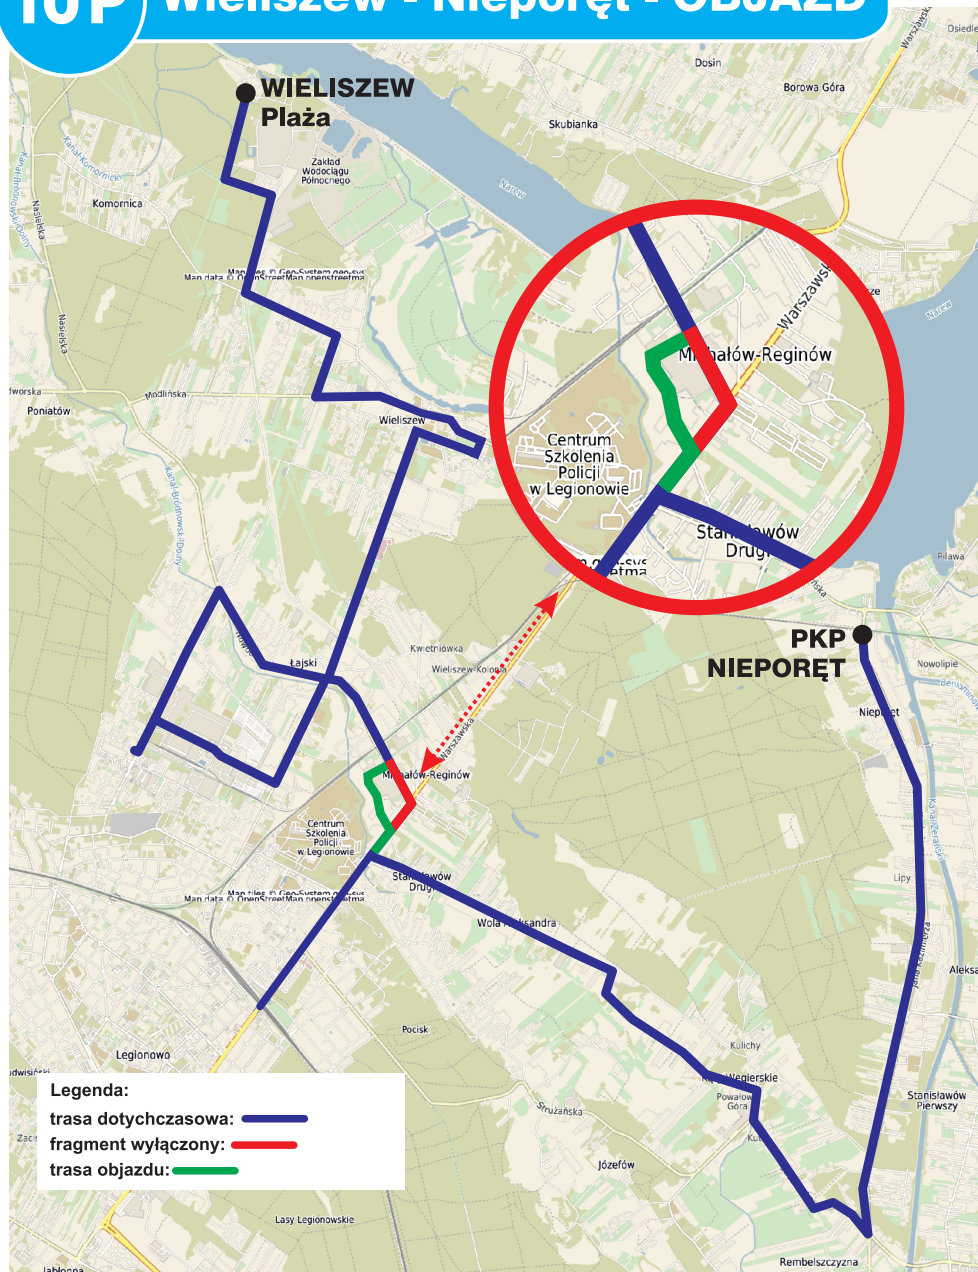

10P Wieliszew - Nieporęt - OBJAZD

WYKAZ PRZYSTANKÓW:

- Wieliszew Plaża
- Wieliszew Wodociąg Płn.
- Wieliszew Przedpełskiego
- Wieliszew Magnolii
- Wieliszew Słoneczna
- Wieliszew Modlińska
- Wieliszew Urząd Gminy
- Wieliszew Solidarności
- Wieliszew Podgórna
- Wieliszew Szpital Onkologiczny
- Wieliszew Kościelna
- Łajski Piaskowa
- Łajski Nowodvorska
- Łajski Sikorskiego
- Łajski Leśna
- Łajski Choinowa
- Legionowo Os. Młodych
- Legionowo Szarych Szeregów
- Legionowo Starostwo Powiatowe
- Łajski Fabryczna
- Łajski Szkolna
- Łajski Nowodvorska
- Michałów-Reginów Wrzosowa
- PKP Michałów-Reginów
- Michałów-Reginów Warszawska
- Michałów-Reginów Wolska
- Legionowo Zegrzyńska IMGW
- Legionowo Os. Piaski
- Legionowo Zegrzyńska
- Legionowo Zegrzyńska
- Legionowo Os. Piaski
- Legionowo Zegrzyńska IMGW
- Michałów-Reginów Wolska - zawieszony
- Michałów-Reginów Warszawska
- PKP Michałów-Reginów
- Michałów-Reginów Wrzosowa
- Łajski Szkolna
- Łajski Fabryczna
- Legionowo Starostwo Powiatowe
- Legionowo Os. Młodych
- Łajski Choinowa
- Łajski Leśna
- Łajski Sikorskiego
- Łajski Piaskowa
- Kąty Węgierskie Kościelna
- Wieliszew Szpital Onkologiczny
- Wieliszew Podgórna
- Wieliszew Solidarności
- Wieliszew Urząd Gminy
- Wieliszew Niepodległości
- Wieliszew Modlińska
- Wieliszew Willowa
- Wieliszew Magnolii
- Wieliszew Przedpełskiego
- Wieliszew Wodociąg Płn.
- Wieliszew Plaża
- PKP Nieporęt
- Nieporęt Os. Las
- Nieporęt Urząd Gminy
- Nieporęt Protazego
- Nieporęt Lipy
- Nieporęt Głogi
- Stanisławów Pierwszy Aleksandrów
- Stanisławów Pierwszy Stanisławów
- Stanisławów Pierwszy Przyleśna
- Rembelszczyna
- Kąty Węgierskie Anusinek
- Kąty Węgierskie
- Kąty Węgierskie Kościelna OSP
- Kąty Węgierskie Akacja
- Kąty Węgierskie Marzycieli
- Wola Aleksandra Gajowa
- Wola Aleksandra Wolska I
- Wola Aleksandra Wolska II
- Stanisławów Drugi Wolska III
- Stanisławów Drugi GOK
- Stanisławów Drugi Kwiatowa
- Stanisławów Drugi Wiśniowa
- Legionowo Zegrzyńska IMGW
- Legionowo Os. Piaski
- Legionowo Zegrzyńska
- Legionowo Zegrzyńska
- Legionowo Os. Piaski
- Legionowo Zegrzyńska IMGW
- Legionowo Os. Piaski
- Legionowo Zegrzyńska
- Legionowo Os. Piaski
- Legionowo Zegrzyńska IMGW
- Michałów-Reginów Warszawska
- PKP Michałów-Reginów
- Michałów-Reginów Wrzosowa
- Łajski Szkolna
- Łajski Fabryczna
- Legionowo Starostwo Powiatowe
- Legionowo Os. Młodych
- Łajski Choinowa
- Łajski Leśna
- Łajski Sikorskiego
- Łajski Piaskowa
- Kąty Węgierskie Marzycieli
- Kąty Węgierskie Akacja
- Kąty Węgierskie Kościelna OSP
- Kąty Węgierskie
- Kąty Węgierskie Anusinek
- Rembelszczyna
- Stanisławów Pierwszy Przyleśna
- Stanisławów Pierwszy Stanisławów
- Stanisławów Pierwszy Aleksandrów
- Nieporęt Głogi
- Nieporęt Lipy
- Nieporęt Protazego
- Nieporęt Urząd Gminy
- Nieporęt Os. Las
- PKP Nieporęt

Na całej trasie obowiązują przystanki „na żądanie”.