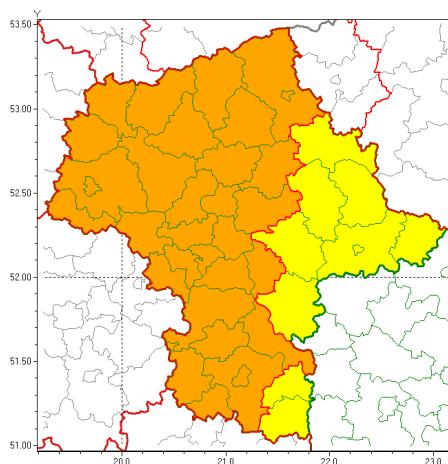

Zasięg ostrzeżeń w województwie

Upał
2021-06-18 09:42

WOJEWÓDZTWO MAZOWIECKIE OSTRZEŻENIA METEOROLOGICZNE ZBIORCZO NR 89 WYKAZ OBSZARÓW ZUCIĄGNIĘTYCH OSTRZEŻENIEM o godz. 09:42 dnia 18.06.2021

Zjawisko/Stopień zagrożenia	Upał/1
Obszar (w nawiasie numer ostrzeżenia dla powiatu)	powiaty: garwoliński(48), lipski(47), łosicki(53), miński(52), ostrowski(56), Siedlce(53), siedlecki(53), sokołowski(53), węgrowski(51), żwoleński(47)
Ważność	od godz. 13:00 dnia 18.06.2021 do godz. 20:00 dnia 19.06.2021
Prawdopodobieństwo	90%
Przebieg	Prognozuje się upały. Temperatura maksymalna w dzień od 28°C do 31°C. Temperatura minimalna w nocy od 13°C do 17°C.
SMS	IMGW-PIB OSTRZEŻENIA: UPAŁ/1 mazowieckie (10 powiatów) od 13:00/18.06 do 20:00/19.06.2021 temp. maks 31 st, temp min od 13 st do 17 st. Dotyczy powiatów: garwoliński, lipski, łosicki, miński, ostrowski, Siedlce, siedlecki, sokołowski, węgrowski i żwoleński.
RSO	Woj. mazowieckie (10 powiatów), IMGW-PIB wydał ostrzeżenie pierwszego stopnia o upałach
Uwagi	Ostrzeżenie może być kontynuowane.
Zjawisko/Stopień zagrożenia	Upał/2
Obszar (w nawiasie numer ostrzeżenia dla powiatu)	powiaty: białobrzeski(46), ciechanowski(53), gostyniński(49), grodziski(49), grójecki(46), kozienicki(47), legionowski(48), makowski(56), mławski(55), nowodworski(50), ostrołęcki(58), Ostrołęka(58), otwocki(50), piaseczyński(49), Płock(50), płocki(50), płoński(50), pruszkowski(48), przasnyski(56), przysuski(46), pułtuski(52), Radom(47), radomski(47), sierpecki(54), sochaczewski(48), szydłowiecki(46), Warszawa(48), warszawski zachodni(49), wołomiński(48), wyszkowski(50), uromiński(52), yrardowski(49)