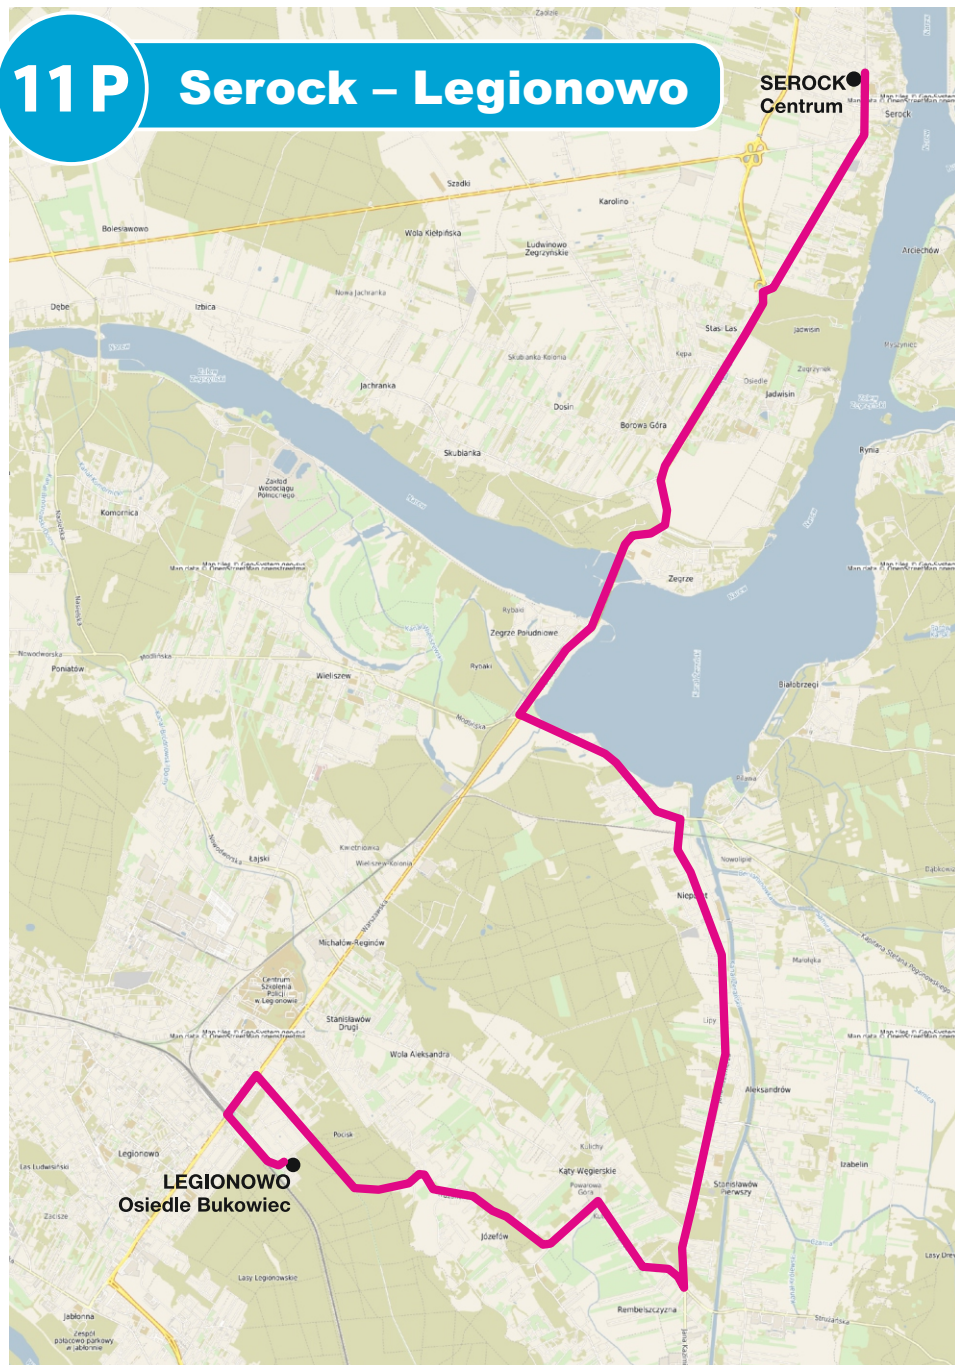

11P Serock – Legionowo

WYKAZ PRZYSTANKÓW:

- Serock Centrum
- Serock Cmentarz
- Serock ul. Norwida
- Serock ul. Radziwiłła Rondo I
- Stasi Las
- Jadwisin
- Borowa Góra
- Zegrze
- Zegrze Południowe
- Nieporęt Stokrotki
- PKP Nieporęt
- Nieporęt Os. Las
- Nieporęt Urząd Gminy
- Nieporęt Protazego
- Nieporęt Lipy
- Nieporęt Głogi
- Stanisławów Pierwszy Aleksandrów
- Stanisławów Pierwszy Stanisławów
- Stanisławów Pierwszy Przyleśna
- Nieporęt Głogi
- Nieporęt Lipy
- Nieporęt Protazego
- Nieporęt Urząd Gminy
- Nieporęt Os. Las
- PKP Nieporęt
- Nieporęt Stokrotki
- Zegrze Południowe
- Zegrze
- Borowa Góra
- Jadwisin
- Stasi Las
- Józefów Koło Legionowa Szkolna
- Józefów Koło Legionowa Objazdowa
- Legionowo Krakusa
- Legionowo Zegrzyńska
- Legionowo Osiedle Bukowiec
- Serock Centrum