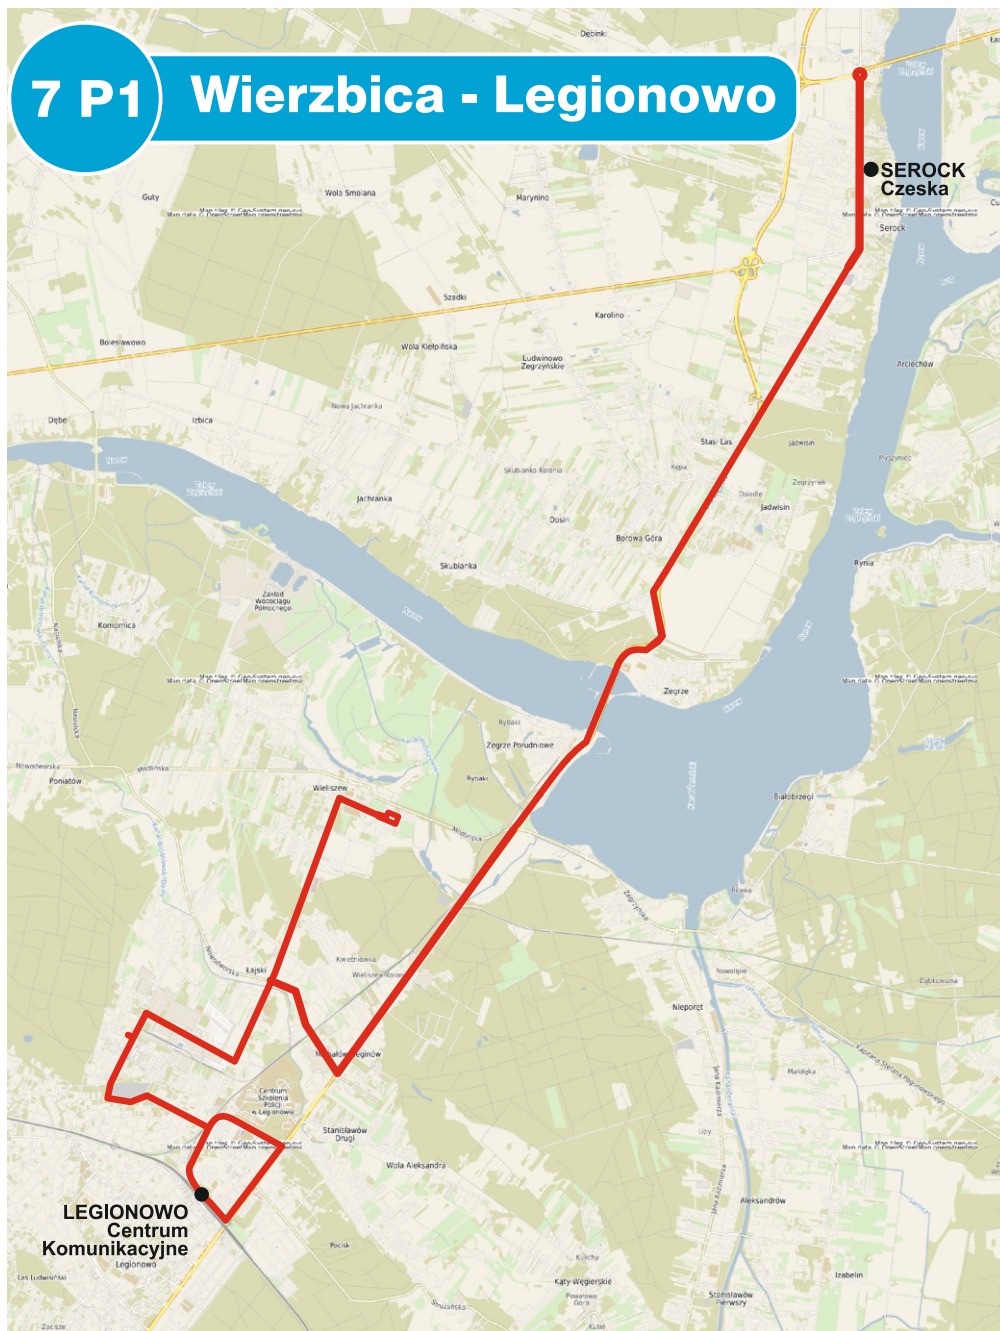

7 P1 Wierzbica - Legionowo

WYKAZ PRZYSTANKÓW:

- Serock Czeska
- Wierzbica Rondo
- Serock Czeska
- Serock Centrum
- Serock Cmentarz
- Serock ul. Norwida
- Serock Radziwiłła Rondo I
- Stasi Las
- Jadwisin
- Borowa Góra
- Zegrze
- Zegrze Południowe
- Wieliszew Urząd Gminy
- Wieliszew Polna
- Wieliszew Podgórna
- Wieliszew Szpital Onkologiczny
- Wieliszew Kościelna
- Łajski Piaskowa
- Łajski Szkolna
- Łajski Fabryczna
- Legionowo Starostwo Powiatowe
- Legionowo Osiedle Młodych
- Legionowo Orzechowa
- Legionowo Cynkowa
- Legionowo Cmentarz
- Legionowo Bandurskiego
- PKP Legionowo Piaski
- Legionowo Centrum Komunikacyjne
- Legionowo Centrum Komunikacyjne
- Legionowo Zegrzyńska
- Legionowo Os. Piaski
- Legionowo Zegrzyńska IMGW
- Legionowo Al. Sybiraków
- Legionowo Piaskowa
- PKP Legionowo Piaski
- Legionowo Bandurskiego
- Legionowo Cmentarz
- Legionowo Orzechowa
- Legionowo Osiedle Młodych
- Legionowo Starostwo Powiatowe
- Łajski Fabryczna
- Łajski Szkolna
- Łajski Piaskowa
- Wieliszew Kościelna
- Wieliszew Szpital Onkologiczny
- Wieliszew Podgórna
- Wieliszew Solidarności
- Wieliszew Urząd Gminy
- Zegrze Południowe
- Zegrze
- Borowa Góra
- Jadwisin
- Stasi Las
- Serock ul. Radziwiłła Rondo I
- Serock ul. Norwida
- Serock Cmentarz
- Serock Centrum