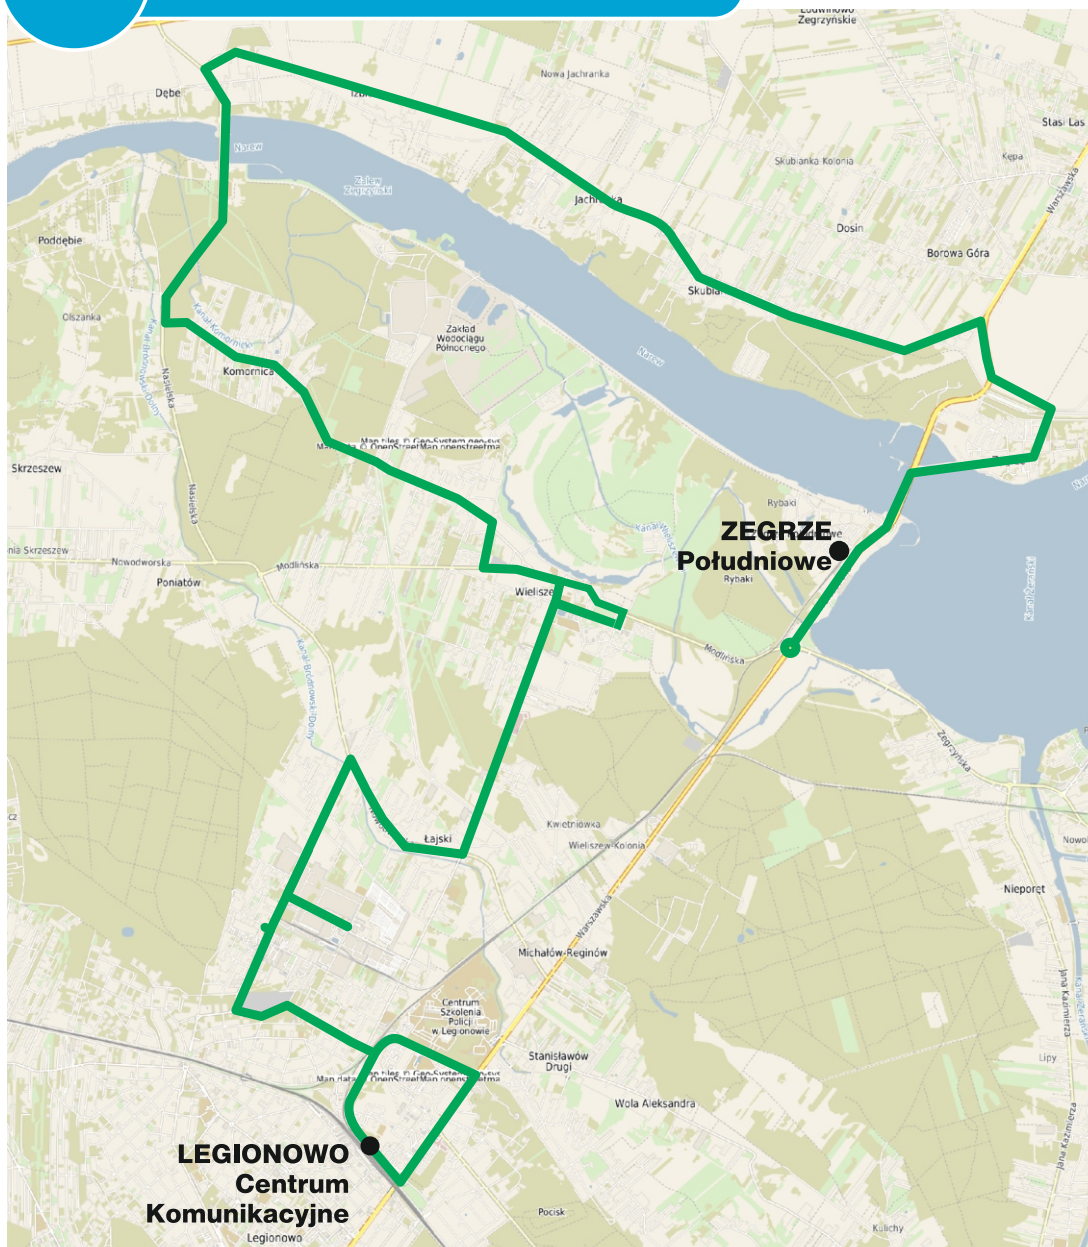

8P Zegrze Płd.- Legionowo

WYKAZ PRZYSTANKÓW:

- Legionowo Centrum Komunikacyjne
- Legionowo Zegrzyńska
- Legionowo Os. Piaski
- Legionowo Zegrzyńska IMGW
- Legionowo Al. Sybiraków
- Legionowo Piaskowa
- Legionowo PKP Legionowo Piaski
- Legionowo Bandurskiego
- Legionowo Cmentarz
- Legionowo Orzechowa
- Legionowo Os. Młodych
- Legionowo Szarych Szeregów
- Legionowo Starostwo Powiatowe
- Łajski Choinowa
- Łajski Leśna
- Łajski Sikorskiego
- Łajski Piaskowa
- Wieliszew Kościelna
- Wieliszew Szpital Onkologiczny
- Wieliszew Podgórna
- Wieliszew Solidarności
- Wieliszew Urząd Gminy
- Wieliszew Niepodległości
- Wieliszew Modlińska
- Wieliszew Willowa
- Wieliszew Magnolii
- Komornica Polna
- Poddębie Sosnowa
- Komornica Szkoła
- Dębe Fort
- Izbica, ul. Wiejska
- Izbica ul. Serocka
- Jachranka ul. Wspólna
- Jachranka Ośrodek Warszawianka
- Skubianka MPWiK
- Skubianka ul. Nasturcji
- Dosin ul. Brzozowa
- Zegrze JW
- Zegrze Osiedle
- Zegrze Południowe
- Zegrze Osiedle
- Zegrze
- Dosin ul. Brzozowa
- Skubianka ul. Nasturcji
- Skubianka MPWiK
- Jachranka Ośrodek GUS
- Jachranka Ośrodek Warszawianka
- Jachranka ul. Wspólna
- Izbica ul. Serocka
- Izbica, ul. Wiejska
- Dębe Fort
- Komornica Szkoła
- Poddębie Sosnowa
- Komornica Polna
- Wieliszew Magnolii
- Słoneczna
- Modlińska
- Urząd Gminy
- Solidarności
- Wieliszew Podgórna
- Wieliszew Szpital Onkologiczny
- Wieliszew Kościelna
- Łajski Piaskowa
- Nowodworska
- Łajski Sikorskiego
- Łajski Leśna
- Łajski Choinowa
- Legionowo Szarych Szeregów
- Legionowo Starostwo Powiatowe
- Legionowo Os. Młodych
- Legionowo Orzechowa
- Legionowo Cynkowa
- Legionowo Cmentarz
- Legionowo Bandurskiego
- PKP Legionowo Piaski
- Legionowo Centrum Komunikacyjne

BEZPŁATNA KOMUNIKACJA
Finansowana jest ze środków Powiatu Legionowskiego z wykorzystaniem dotacji
w ramach Funduszu Rozwoju Przewozów Autobusowych
o charakterze użyteczności publicznej.

Na całej trasie obowiązują przystanki „na żądanie”.