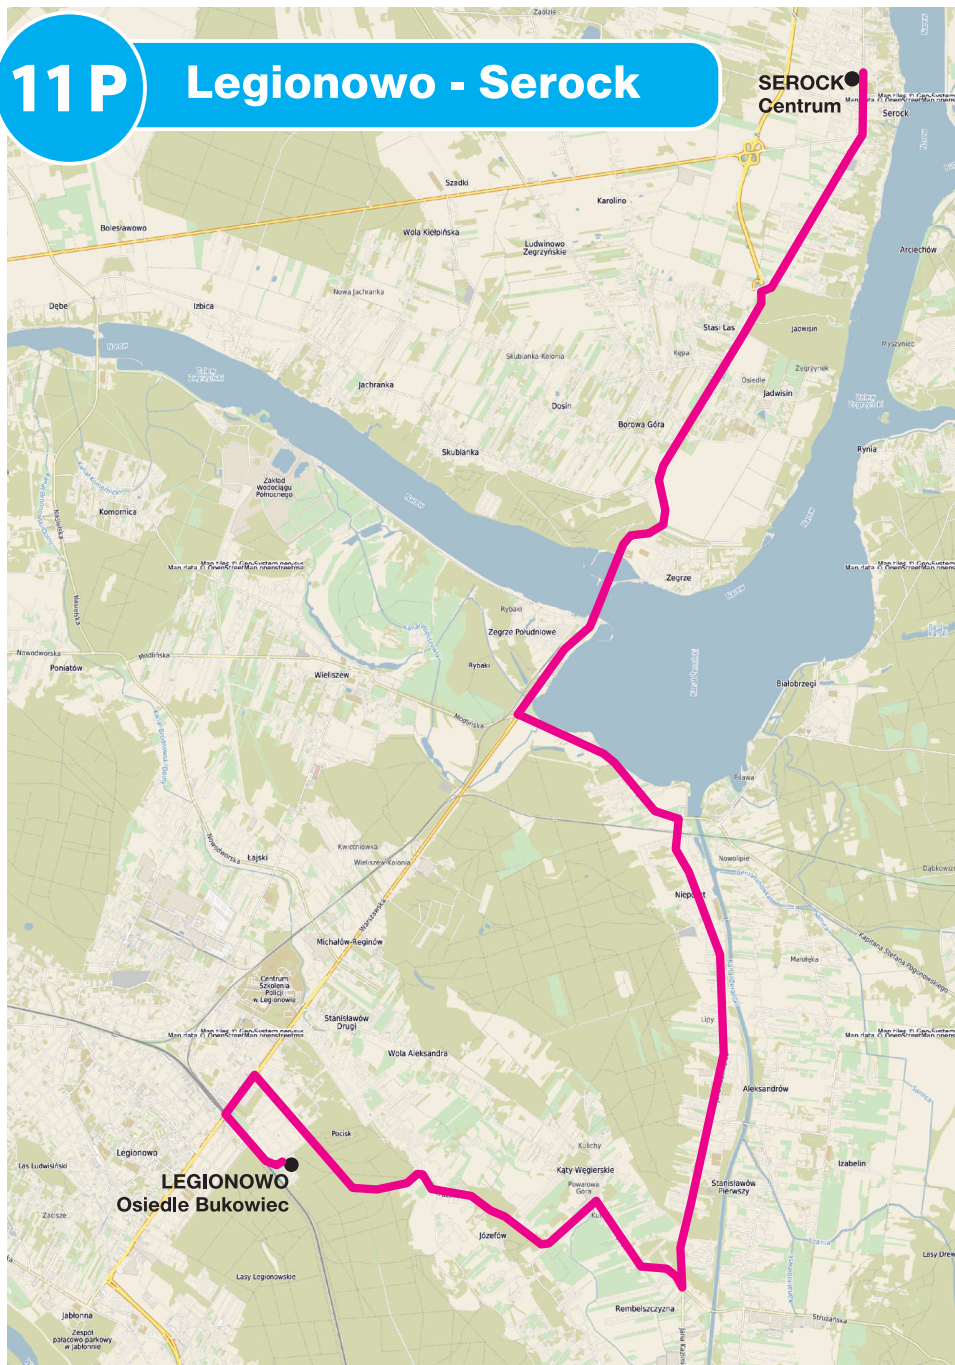

11P Legionowo - Serock

WYKAZ PRZYSTANKÓW:

- Serock Centrum
- Serock Cmentarz
- Serock ul. Norwida
- Serock ul. Radziwiłła Rondo I
- Stasi Las
- Jadwisin
- Borowa Góra
- Zegrze
- Zegrze Południowe
- Nieporęt Stokrotki
- PKP Nieporęt
- Nieporęt Os. Las
- Nieporęt Urząd Gminy
- Nieporęt Protazego
- Nieporęt Lipy
- Nieporęt Głogi
- Stanisławów Pierwszy Aleksandrów
- Stanisławów Pierwszy Stanisławów
- Stanisławów Pierwszy Przyleśna
- Rembelszczyzna
- Kąty Węgierskie Anusiek
- Kąty Węgierskie
- Józefów Koło Legionowa Szkolna
- Józefów Koło Legionowa Objazdowa
- Legionowo Krakusa
- Legionowo Zegrzyńska
- Legionowo Osiedle Bukowiec
- Legionowo Osiedle Bukowiec
- Legionowo Zegrzyńska
- Legionowo Strużańska
- Legionowo Krakusa
- Józefów Koło Legionowa Objazdowa
- Józefów Koło Legionowa Szkolna
- Kąty Węgierskie
- Kąty Węgierskie Anusiek
- Rembelszczyzna
- Stanisławów Pierwszy Przyleśna
- Stanisławów Pierwszy Stanisławów
- Stanisławów Pierwszy Aleksandrów
- Nieporęt Głogi
- Nieporęt Lipy
- Nieporęt Protazego
- Nieporęt Urząd Gminy
- Nieporęt Os. Las
- PKP Nieporęt
- Nieporęt Stokrotki
- Zegrze Południowe
- Zegrze
- Borowa Góra
- Jadwisin
- Stasi Las
- Serock ul. Radziwiłła Rondo I
- Serock ul. Norwida
- Serock Cmentarz
- Serock Centrum