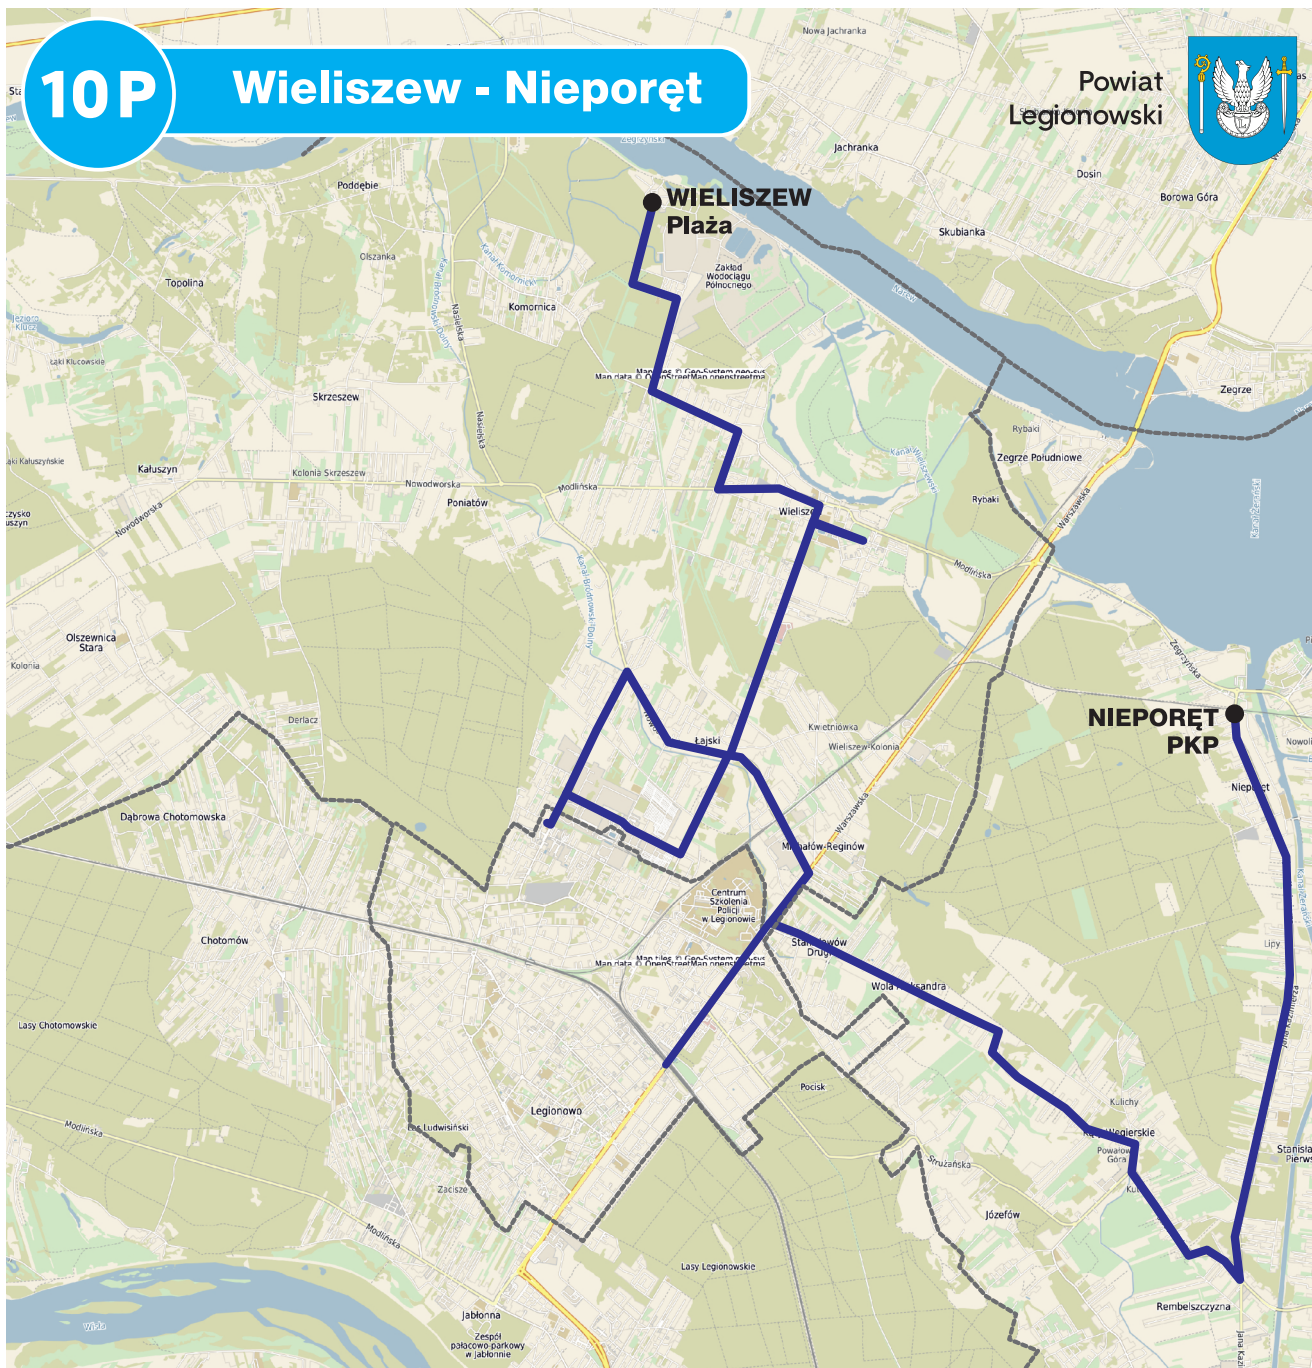

10P

Wieliszew - Nieporęt

Powiat Legionowski

WYKAZ PRZYSTANKÓW:

- Wieliszew Plaża
- Wieliszew Wodociąg Płn.
- Wieliszew Przedpeńskiego
- Wieliszew Magnolii
- Wieliszew Słoneczna
- Wieliszew Modlińska
- Wieliszew Polna
- Wieliszew Solidarności
- Wieliszew Urząd Gminy
- Wieliszew Solidarności
- Wieliszew Podgórna
- Wieliszew Szpital Onkologiczny
- Wieliszew Kościelna
- Łajski Piaskowa
- Łajski Nowodworska
- Łajski Sikorskiego
- Łajski Leśna
- Łajski Choinowa
- Legionowo Os. Młodych
- Legionowo Szarych Szeregów
- Legionowo Starostwo Powiatowe
- Łajski Fabryczna
- Łajski Szkolna
- Łajski Nowodworska
- Michałów-Reginów Wrzosowa
- PKP Michałów-Reginów
- PKP Michałów-Reginów Warszawska
- Michałów-Reginów Wolska
- Legionowo Zegrzyńska IMGW
- Legionowo Zegrzyńska
- Legionowo Os. Piaski
- Legionowo Zegrzyńska IMGW
- Legionowo Os. Piaski
- Legionowo Zegrzyńska IMGW
- Michałów-Reginów Wolska
- Michałów-Reginów Warszawska
- PKP Michałów-Reginów
- Michałów-Reginów Wrzosowa
- Łajski Szkolna
- Łajski Fabryczna
- Legionowo Starostwo Powiatowe
- Legionowo Szarych Szeregów
- Legionowo Osiedle Młodych
- Łajski Choinowa
- Łajski Leśna
- Łajski Sikorskiego
- Łajski Piaskowa
- Wieliszew Kościelna
- Wieliszew Szpital Onkologiczny
- Wieliszew Podgórna
- Wieliszew Solidarności
- Wieliszew Urząd Gminy
- Wieliszew Solidarności
- Wieliszew Polna
- Stanisławów Pierwszy Stanisławów
- Wieliszew Modlińska
- Wieliszew Willowa
- Wieliszew Magnolii
- Wieliszew Przedpeńskiego
- Wieliszew Wodociąg Płn.
- Nieporęt Głogi
- Nieporęt Osiedle Las
- Nieporęt Urząd Gminy
- Nieporęt Protazego
- Nieporęt Lipy
- Nieporęt Głogi
- Stanisławów Pierwszy Aleksandrów
- Stanisławów Pierwszy Stanisławów
- Stanisławów Pierwszy Przyleśna
- Rembelszczyzna
- Kąty Węgierskie Anusinek
- Kąty Węgierskie
- Kąty Węgierskie Kościelna OSP
- Kąty Węgierskie Akacja
- Kąty Węgierskie Marzycieli
- Wola Aleksandra Gajowa
- Wola Aleksandra Wolska I
- Wola Aleksandra Wolska II
- Stanisławów Drugi Wolska III
- Stanisławów Drugi GOK
- Stanisławów Drugi Kwiatowa
- Stanisławów Drugi Wiśniowa
- Legionowo Zegrzyńska IMGW
- Legionowo Os. Piaski
- Legionowo Zegrzyńska
- Legionowo Os. Piaski
- Legionowo Zegrzyńska IMGW
- Michałów-Reginów Wolska
- Michałów-Reginów Warszawska
- PKP Michałów-Reginów
- Michałów-Reginów Wrzosowa
- Łajski Szkolna
- Łajski Fabryczna
- Legionowo Starostwo Powiatowe
- Legionowo Szarych Szeregów
- Legionowo Osiedle Młodych
- Łajski Choinowa
- Łajski Leśna
- Łajski Sikorskiego
- Łajski Piaskowa
- Wieliszew Kościelna
- Wieliszew Szpital Onkologiczny
- Wieliszew Podgórna
- Wieliszew Solidarności
- Wieliszew Urząd Gminy
- Wieliszew Solidarności
- Wieliszew Polna
- Stanisławów Pierwszy Stanisławów
- Wieliszew Modlińska
- Wieliszew Willowa
- Wieliszew Magnolii
- Wieliszew Przedpeńskiego
- Wieliszew Wodociąg Płn.
- PKP Nieporęt

Na całej trasie obowiązują przystanki „na żądanie”.