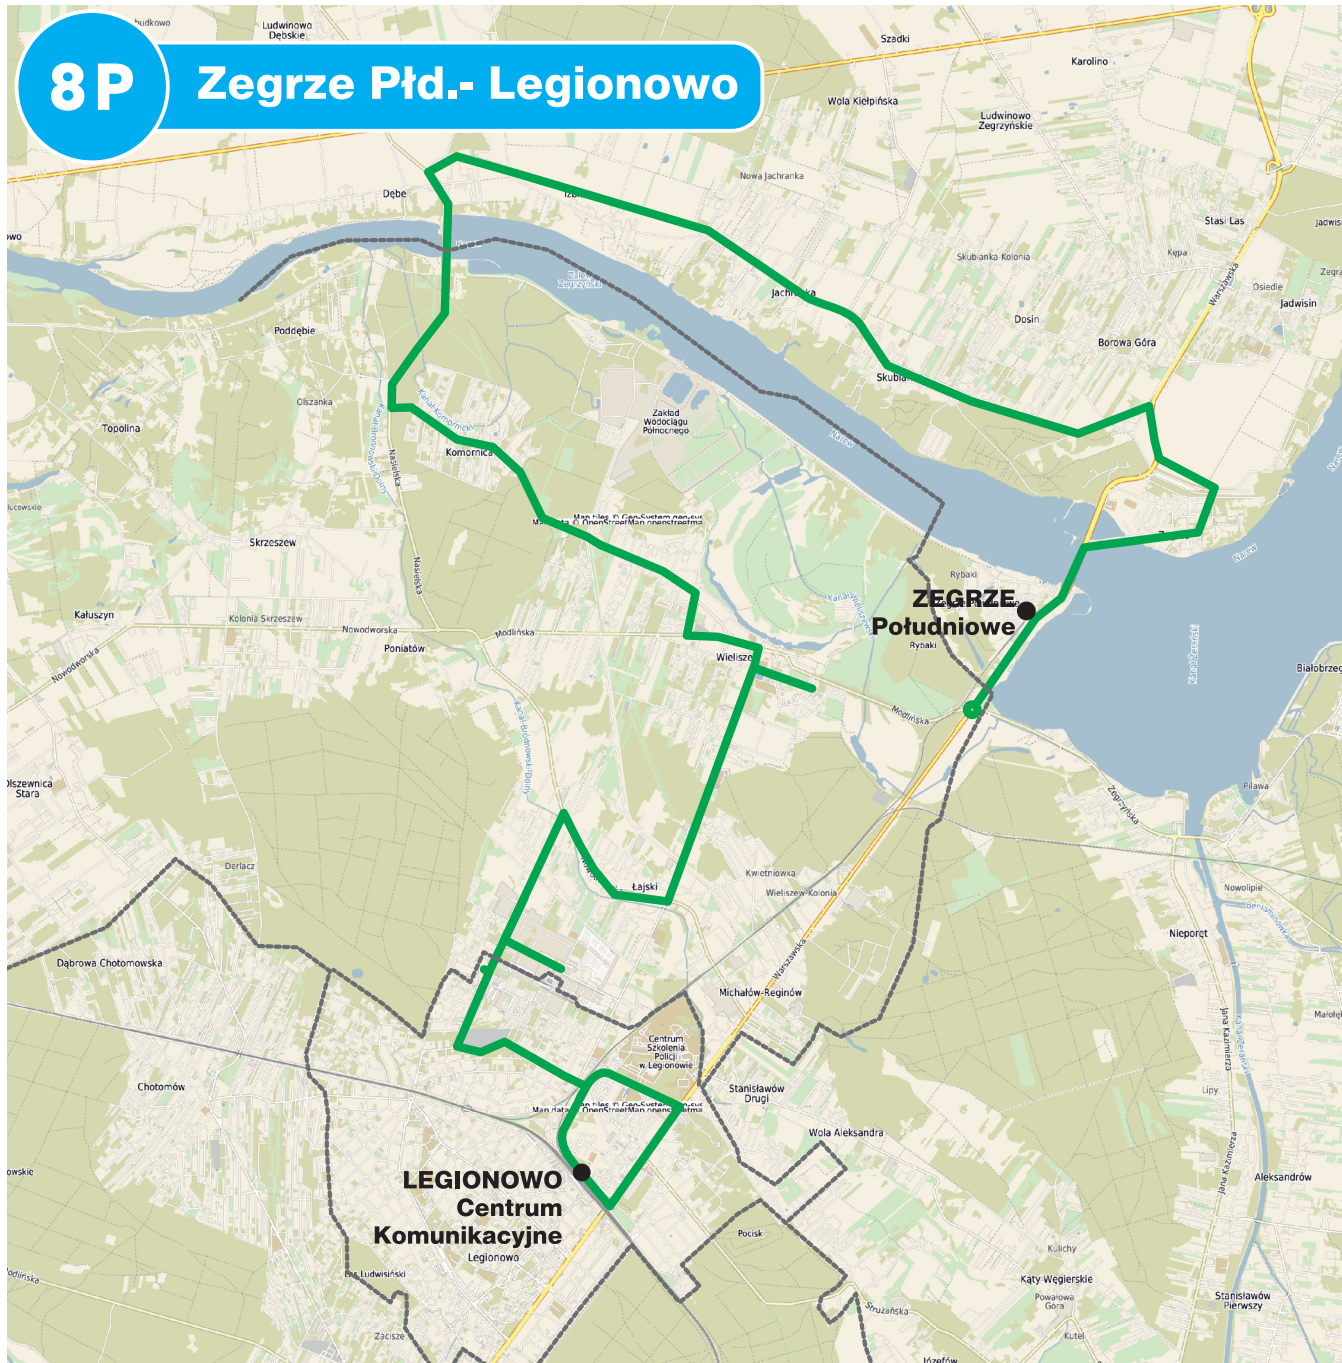

8P Zegrze Płd.- Legionowo

WYKAZ PRZYSTANKÓW:

- ☒ Zegrze Południowe
- ☐ Zegrze Południowe
- ☐ Zegrze Południowe
- ☐ Zegrze Osiedle
- ☐ Zegrze
- ☐ Dosin ul. Brzozowa
- ☐ Skubianka ul. Nasturcji
- ☐ Skubianka MPWiK
- ☐ Jachranka Ośrodek GUS
- ☐ Jachranka Ośrodek Warszawianka
- ☐ Jachranka ul. Wspólna
- ☐ Izbica ul. Serocka
- ☐ Izbica, ul. Wiejska
- ☐ Dębe Fort
- ☐ Komornica Szkoła
- ☐ Poddębie Sosnowa
- ☐ Komornica Polna
- ☐ Wieliszew Magnolia
- ☐ Wieliszew Słoneczna
- ☐ Wieliszew Modlińska
- ☐ Wieliszew Polna
- ☐ Wieliszew Solidarności
- ☐ Wieliszew Urząd Gminy
- ☐ Wieliszew Solidarności
- ☐ Wieliszew Solidarności
- ☐ Wieliszew Podgórna
- ☐ Wieliszew Szpital Onkologiczny
- ☐ Wieliszew Kościelna
- ☐ Łajski Piaskowa
- ☐ Łajski Nowodworska
- ☐ Łajski Sikorskiego
- ☐ Łajski Leśna
- ☐ Łajski Choinowa
- ☐ Łajski Szarych Szeregów
- ☐ Legionowo Starostwo Powiatowe
- ☐ Legionowo Osiedle Młodych
- ☐ Legionowo Centrum Komunikacyjne
- ☐ Legionowo Cmentarz
- ☐ PKP Legionowo Piaski
- ☒ Legionowo Centrum Komunikacyjne
- ☐ Legionowo Zegrzyńska
- ☐ Legionowo Os. Piaski
- ☐ Legionowo Zegrzyńska IMGW
- ☐ Legionowo Al. Sybiraków
- ☐ Legionowo Piaskowa
- ☐ PKP Legionowo Piaski
- ☐ Legionowo Cmentarz
- ☐ Legionowo Orzechowa
- ☐ Legionowo Osiedle Młodych
- ☐ Legionowo Szarych Szeregów
- ☐ Legionowo Starostwo Powiatowe
- ☐ Łajski Choinowa
- ☐ Łajski Leśna
- ☐ Łajski Sikorskiego
- ☐ Łajski Piaskowa
- ☐ Wieliszew Kościelna
- ☐ Wieliszew Szpital Onkologiczny
- ☐ Wieliszew Podgórna
- ☐ Wieliszew Solidarności
- ☐ Wieliszew Urząd Gminy
- ☐ Wieliszew Solidarności
- ☐ Wieliszew Polna
- ☐ Wieliszew Niepodległości
- ☐ Wieliszew Modlińska
- ☐ Wieliszew Willowa
- ☐ Wieliszew Magnolia
- ☐ Poddębie Sosnowa
- ☐ Komornica Szkoła
- ☐ Dębe Fort
- ☐ Izbica, ul. Wiejska
- ☐ Izbica ul. Serocka
- ☐ Jachranka ul. Wspólna
- ☐ Jachranka Warszawianka
- ☐ Jachranka Ośrodek GUS
- ☐ Skubianka MPWiK
- ☐ Skubianka ul. Nasturcji
- ☐ Dosin ul. Brzozowa
- ☐ Zegrze JW.
- ☐ Zegrze Osiedle
- ☒ Zegrze Południowe

Na całej trasie obowiązują przystanki „na żądanie”.